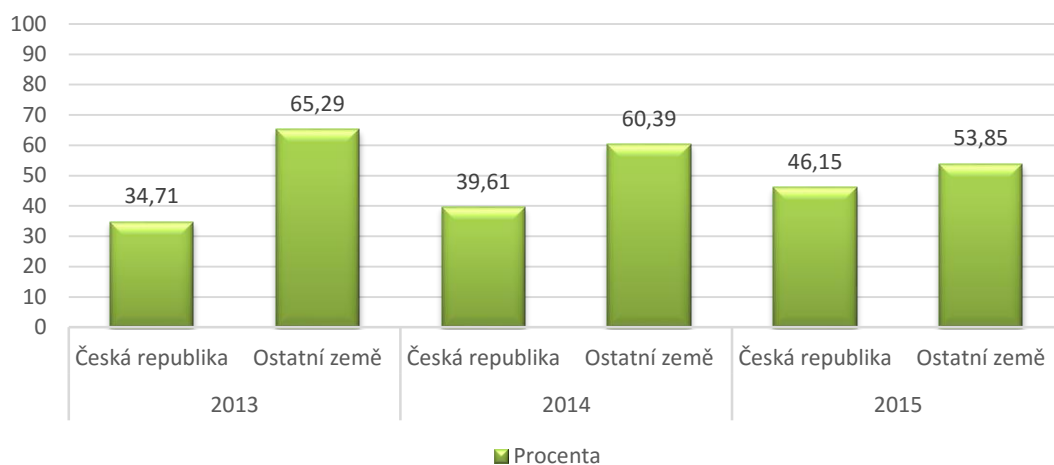

NÁVŠTĚVNOST INFOCENTRA MARIÁNSKÉ LÁZNĚ 2013 - 2015

BESUCHERZAHL – TOURIST INFO MARIENBAD 2013 - 2015

VISIT RATE – TOURIST INFORMATION CENTRE MARIENBAD 2013 - 2015

Struktura návštěvníků 2013 - 2015 v %

POČET ZAHRANIČNÍCH NÁVŠTĚVNÍKŮ ZA ROK 2013: 50 450