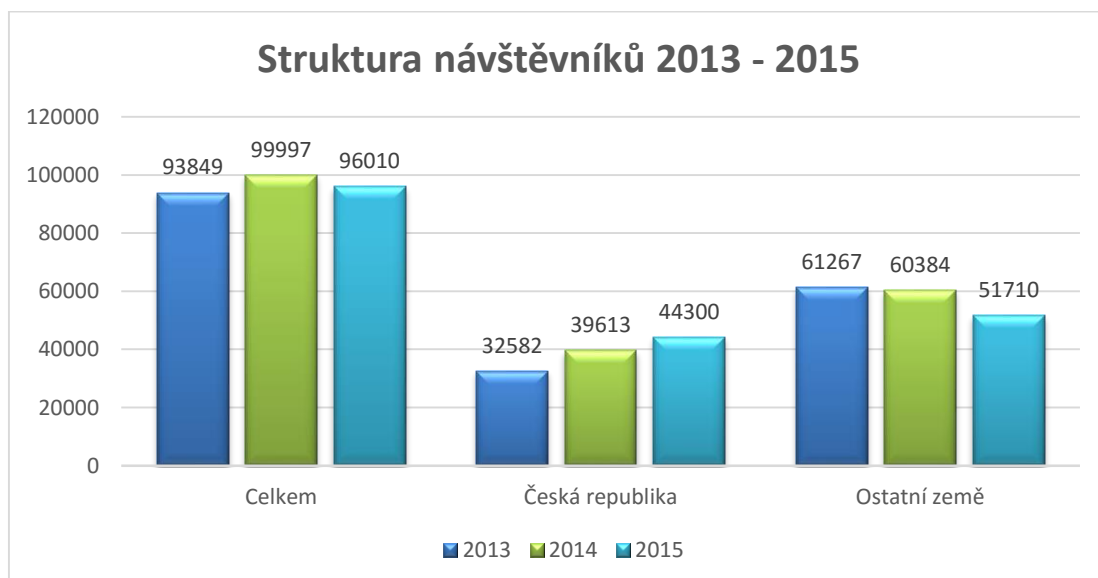

NÁVŠTĚVNOST INFOCENTRA MARIÁNSKÉ LÁZNĚ 2013 - 2015

BESUCHERZAHL – TOURIST INFO MARIENBAD 2013 - 2015

VISIT RATE – TOURIST INFORMATION CENTRE MARIENBAD 2013 - 2015

Struktura návštěvníků 2013 - 2015 v %

POČET ZAHRANIČNÍCH NÁVŠTĚVNÍKŮ ZA ROK 2013: 50 450