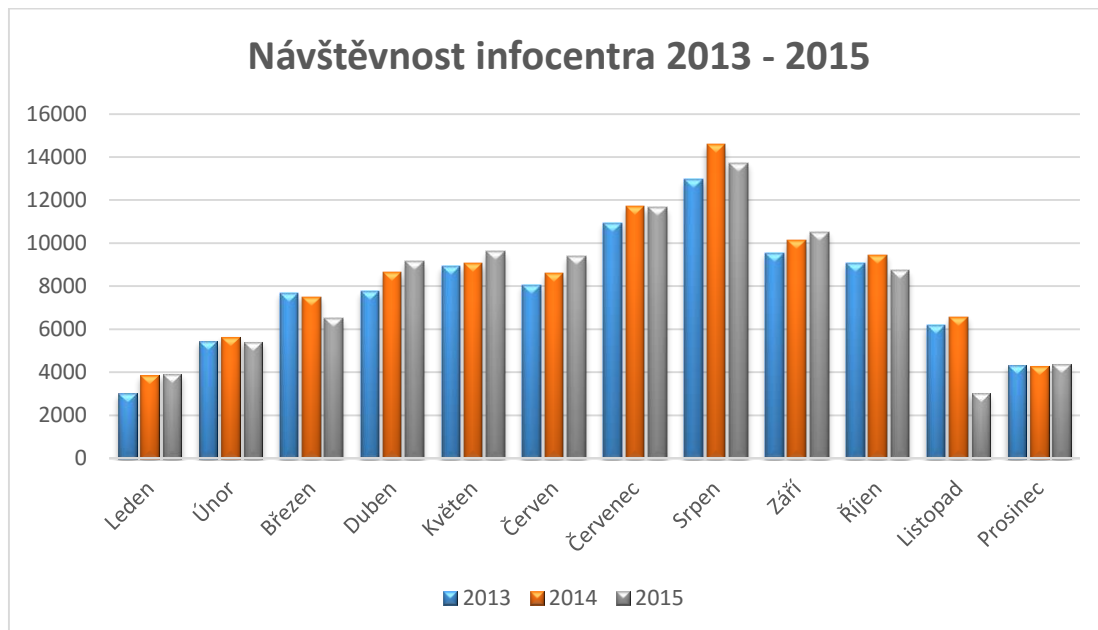

NÁVŠTĚVNOST INFOCENTRA MARIÁNSKÉ LÁZNĚ 2013 - 2015

BESUCHERZAHL – TOURIST INFO MARIENBAD 2013 - 2015

VISIT RATE – TOURIST INFORMATION CENTRE MARIENBAD 2013 - 2015

Struktura návštěvníků 2013 - 2015 v %

POČET ZAHRANIČNÍCH NÁVŠTĚVNÍKŮ ZA ROK 2013: 50 450