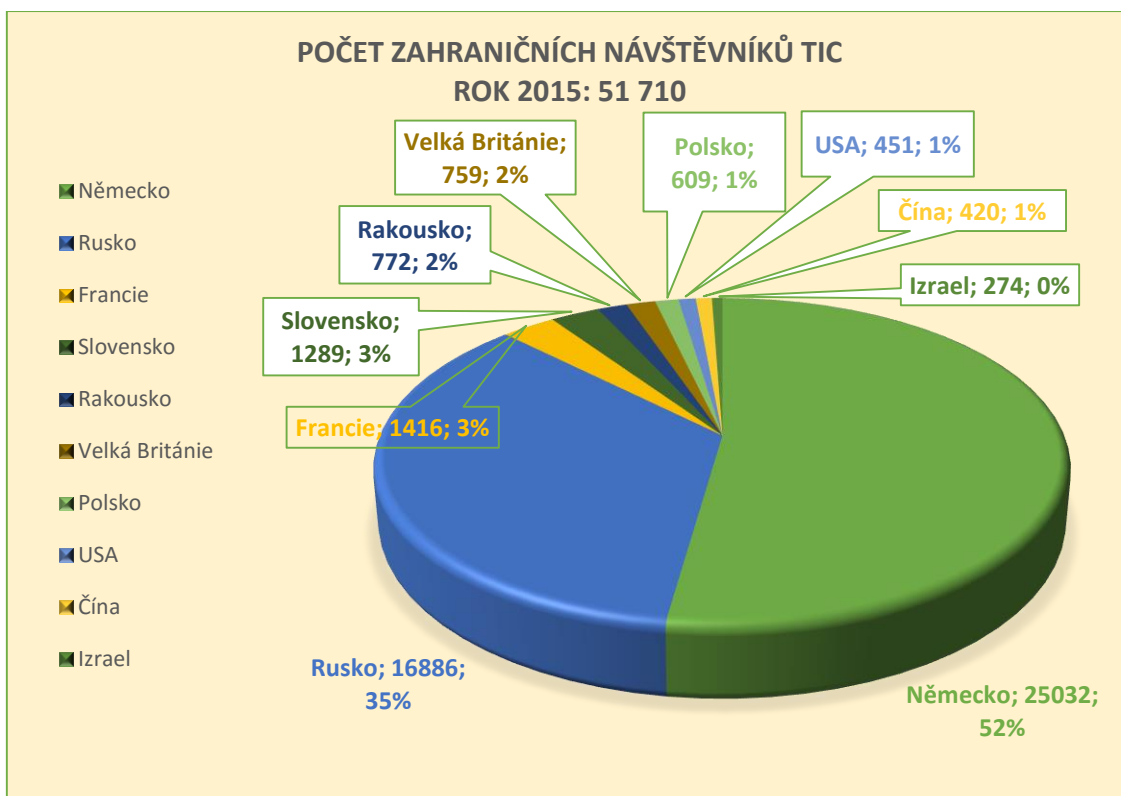

NÁVŠTĚVNOST INFOCENTRA MARIÁNSKÉ LÁZNĚ 2013 - 2015

BESUCHERZAHL – TOURIST INFO MARIENBAD 2013 - 2015

VISIT RATE – TOURIST INFORMATION CENTRE MARIENBAD 2013 - 2015

Struktura návštěvníků 2013 - 2015 v %

POČET ZAHRANIČNÍCH NÁVŠTĚVNÍKŮ ZA ROK 2013: 50 450