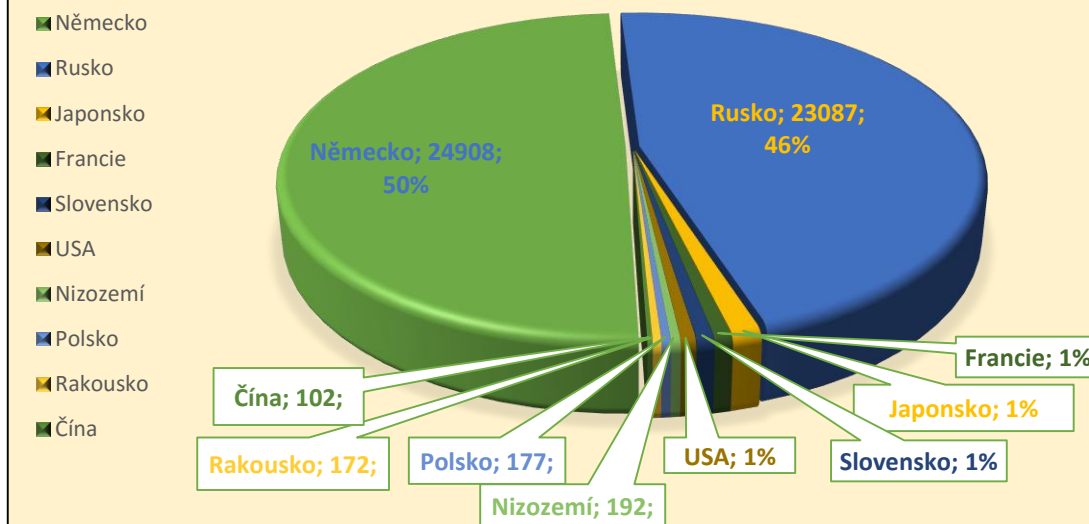

NÁVŠTĚVNOST INFOCENTRA MARIÁNSKÉ LÁZNĚ 2013 - 2015

BESUCHERZAHL – TOURIST INFO MARIENBAD 2013 - 2015

VISIT RATE – TOURIST INFORMATION CENTRE MARIENBAD 2013 - 2015

Struktura návštěvníků 2013 - 2015 v %

POČET ZAHRANIČNÍCH NÁVŠTĚVNÍKŮ ZA ROK 2013: 50 450