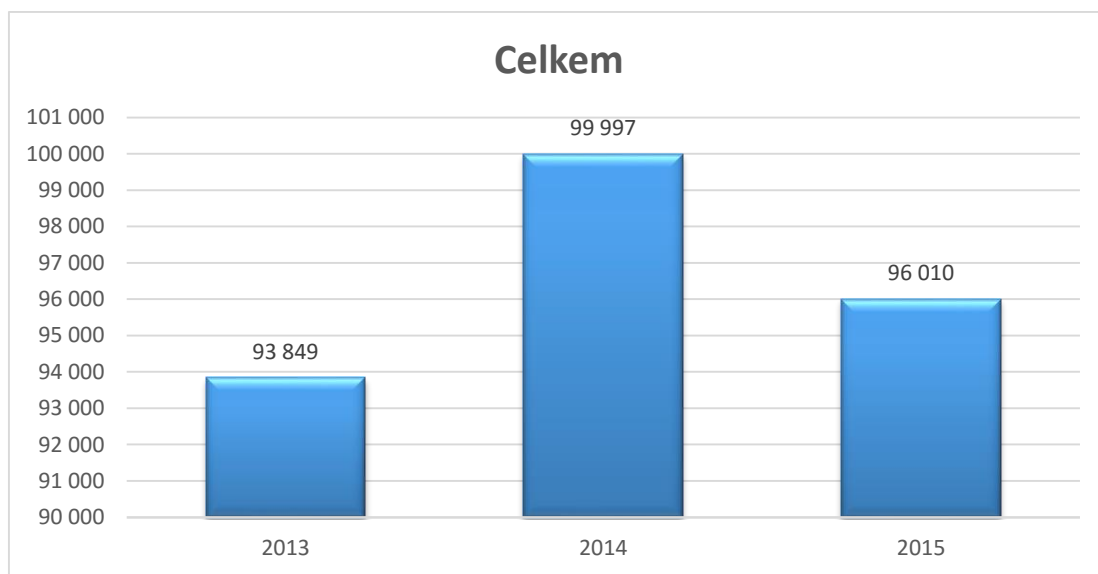

NÁVŠTĚVNOST INFOCENTRA MARIÁNSKÉ LÁZNĚ 2013 - 2015

BESUCHERZAHL – TOURIST INFO MARIENBAD 2013 - 2015

VISIT RATE – TOURIST INFORMATION CENTRE MARIENBAD 2013 - 2015

Struktura návštěvníků 2013 - 2015 v %

POČET ZAHRANIČNÍCH NÁVŠTĚVNÍKŮ ZA ROK 2013: 50 450