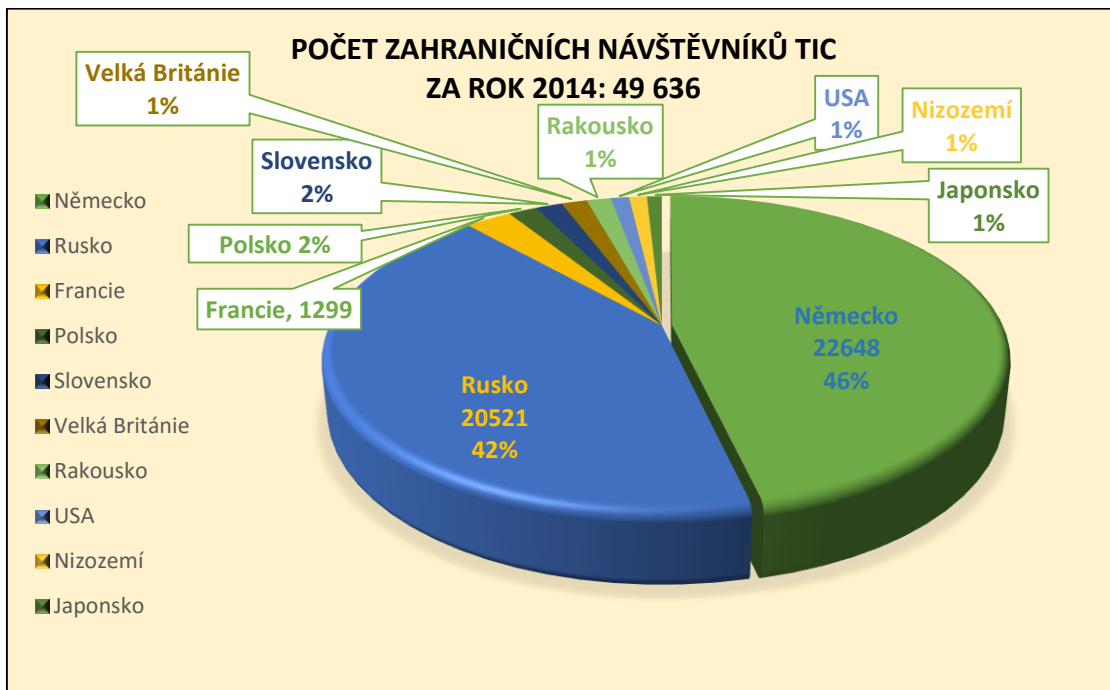

NÁVŠTĚVNOST INFOCENTRA MARIÁNSKÉ LÁZNĚ 2013 - 2015

BESUCHERZAHL – TOURIST INFO MARIENBAD 2013 - 2015

VISIT RATE – TOURIST INFORMATION CENTRE MARIENBAD 2013 - 2015

Struktura návštěvníků 2013 - 2015 v %

POČET ZAHRANIČNÍCH NÁVŠTĚVNÍKŮ ZA ROK 2013: 50 450