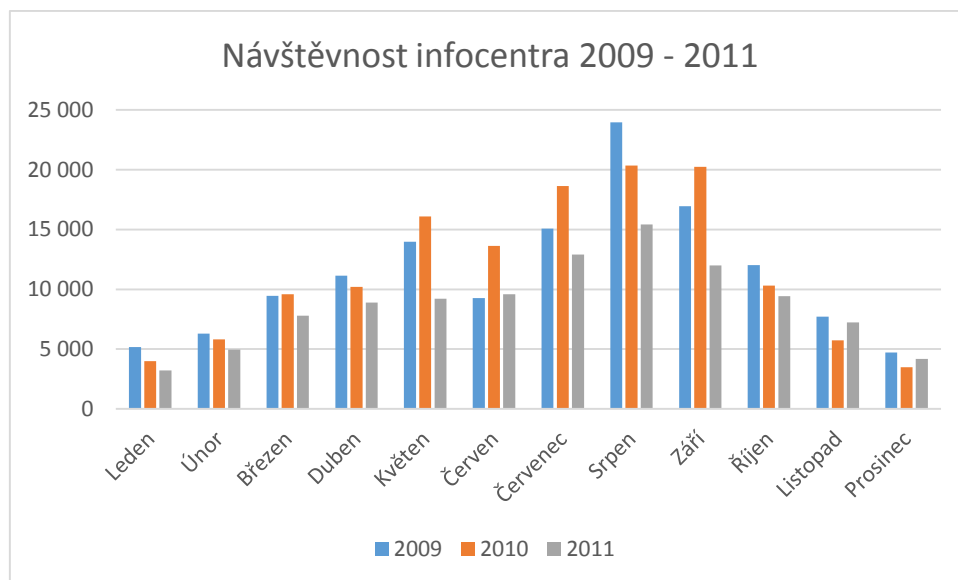

## NÁVŠTĚVNOST INFOCENTRA MARIÁNSKÉ LÁZNĚ 2009 - 2011

BESUCHERZAHL – TOURIST INFO MARIENBAD 2009 - 2011

VISIT RATE – TOURIST INFORMATION CENTRE MARIENBAD 2009 - 2011

Ke dni 31.12.2011 zpracovala: Barbora Tintěrová, [tinterova@kisml.cz](mailto:tinterova@kisml.cz)