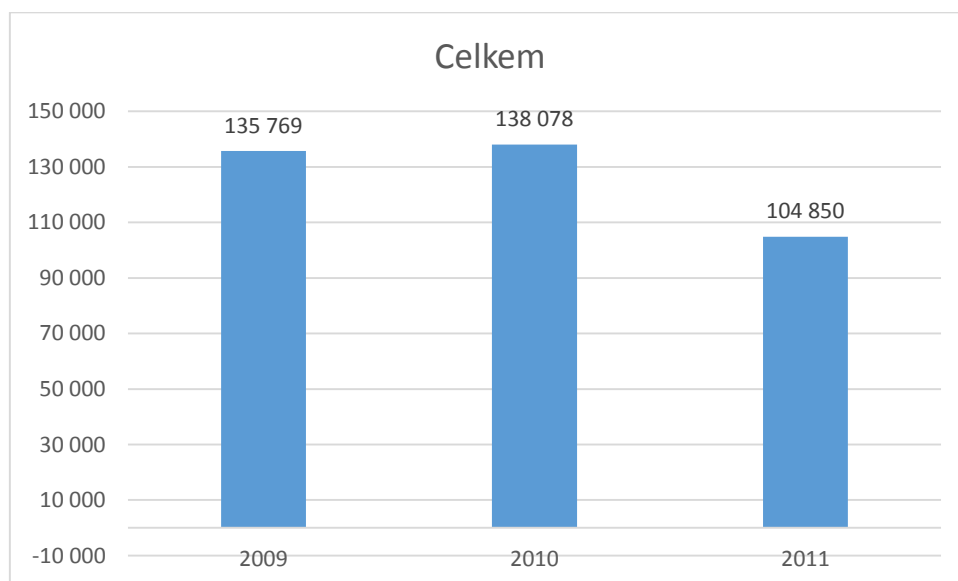

## NÁVŠTĚVNOST INFOCENTRA MARIÁNSKÉ LÁZNĚ 2009 - 2011

BESUCHERZAHL – TOURIST INFO MARIENBAD 2009 - 2011

VISIT RATE – TOURIST INFORMATION CENTRE MARIENBAD 2009 - 2011

Ke dni 31.12.2011 zpracovala: Barbora Tintěrová, [tinterova@kisml.cz](mailto:tinterova@kisml.cz)