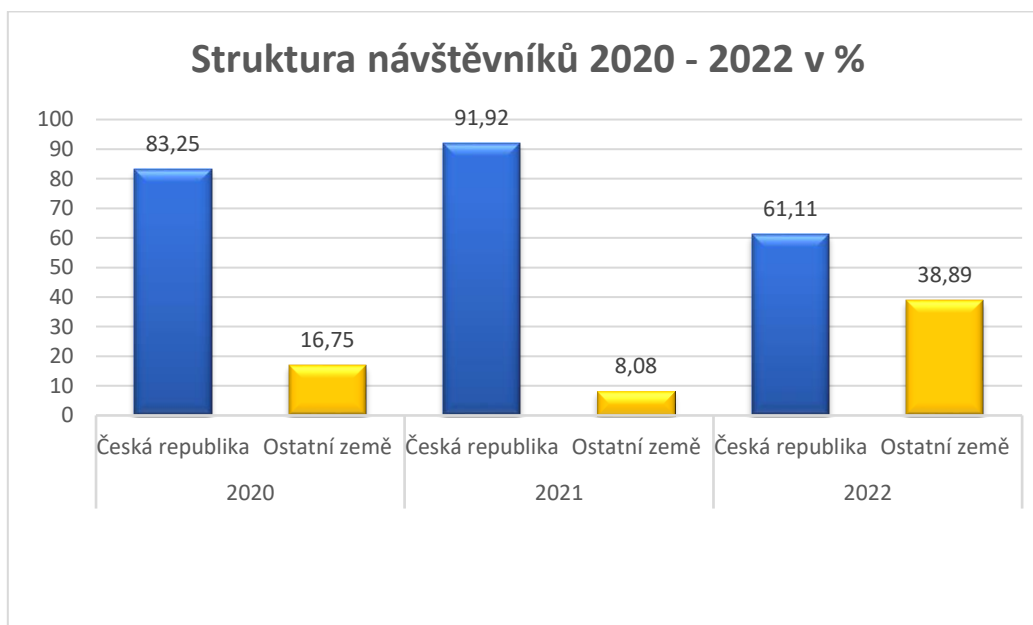

NÁVŠTĚVNOST INFOCENTRA MARIÁNSKÉ LÁZNĚ 2020 – 2022
 BESUCHERZAHL – TOURIST INFO MARIENBAD 2020 – 2022
 VISIT RATE – TOURIST INFORMATION CENTRE MARIENBAD 2020 – 2022

KIS Mariánské Lázně s.r.o.

Bc. Barbora Tintěrová
Tel. 777 702 961, tinterova@kismil.cz
Dne 5. 1. 2023