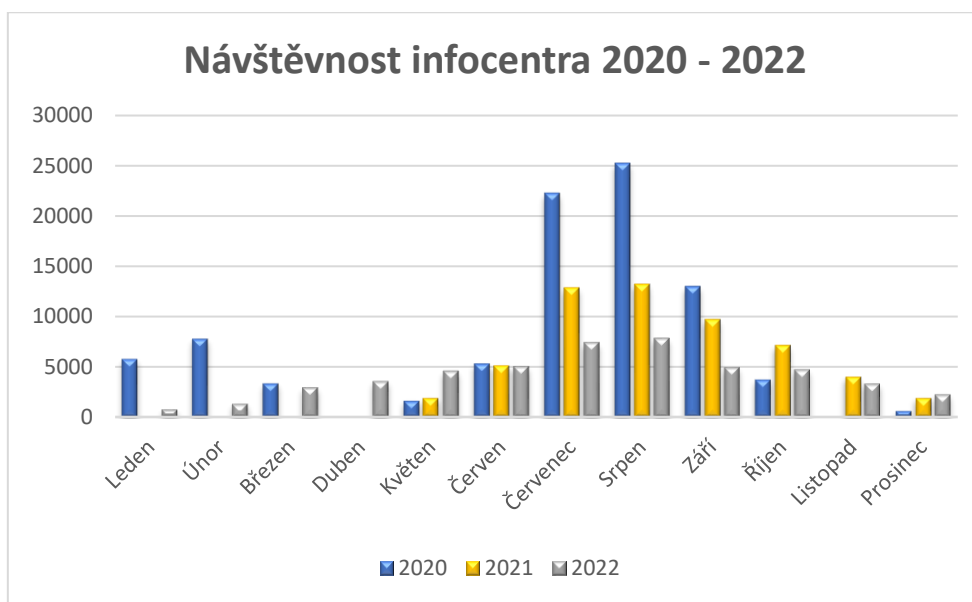

NÁVŠTĚVNOST INFOCENTRA MARIÁNSKÉ LÁZNĚ 2020 – 2022
 BESUCHERZAHL – TOURIST INFO MARIENBAD 2020 – 2022
 VISIT RATE – TOURIST INFORMATION CENTRE MARIENBAD 2020 – 2022

KIS Mariánské Lázně s.r.o.

Bc. Barbora Tintěrová
Tel. 777 702 961, tinterova@kismil.cz
Dne 5. 1. 2023