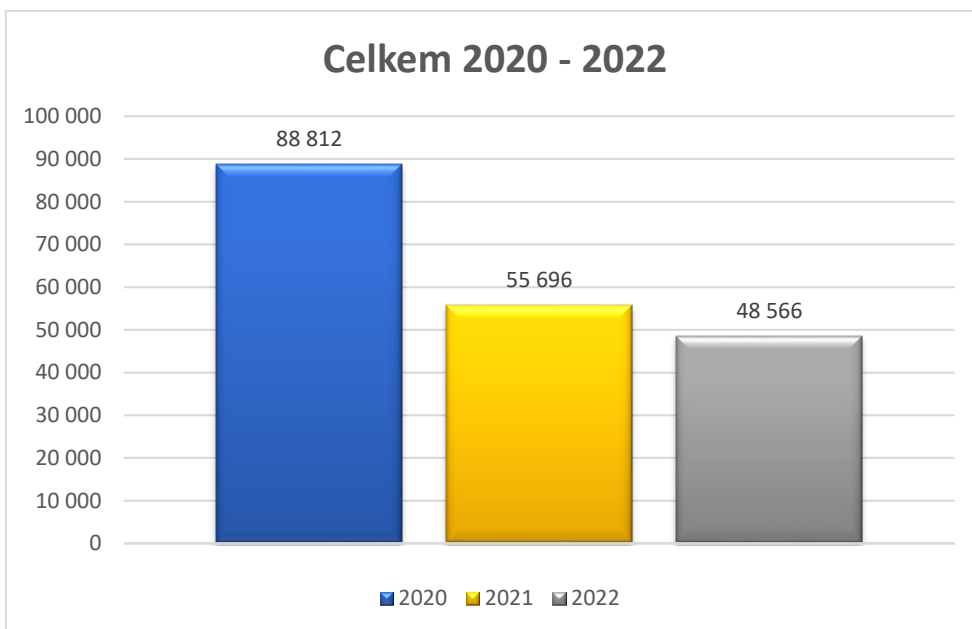

NÁVŠTĚVNOST INFOCENTRA MARIÁNSKÉ LÁZNĚ 2020 – 2022
 BESUCHERZAHL – TOURIST INFO MARIENBAD 2020 – 2022
 VISIT RATE – TOURIST INFORMATION CENTRE MARIENBAD 2020 – 2022

KIS Mariánské Lázně s.r.o.

Bc. Barbora Tintěrová
Tel. 777 702 961, tinterova@kismil.cz
Dne 5. 1. 2023