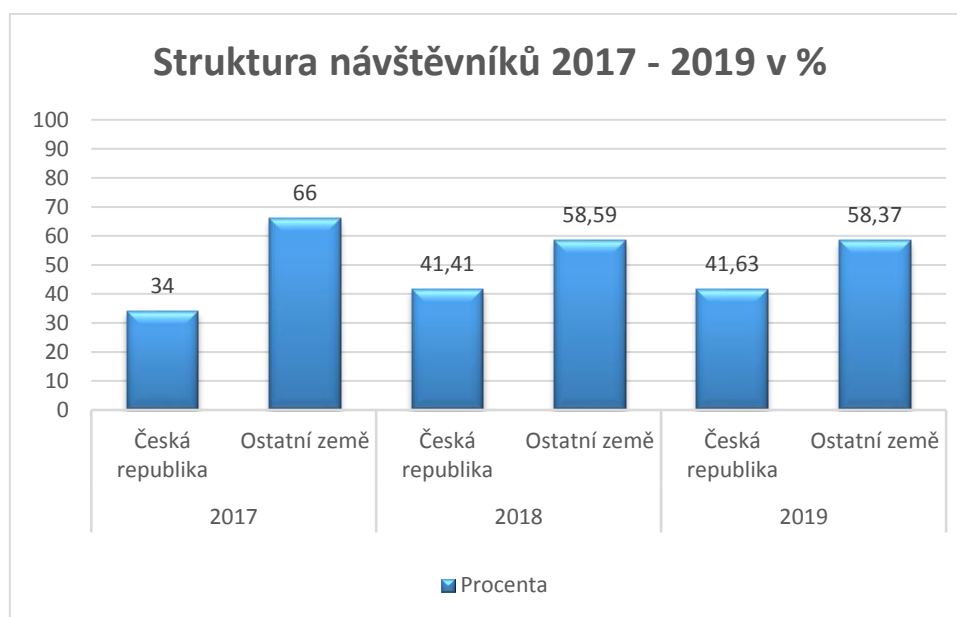

NÁVŠTĚVNOST INFOCENTRA MARIÁNSKÉ LÁZNĚ 2017 - 2019
BESUCHERZAHL – TOURIST INFO MARIENBAD 2017 - 2019
VISIT RATE – TOURIST INFORMATION CENTRE MARIENBAD 2017 – 2019

Ke dni 31. 12. 2019 zpracovala: Bc. Barbora Tintěrová, tinterova@kisml.cz