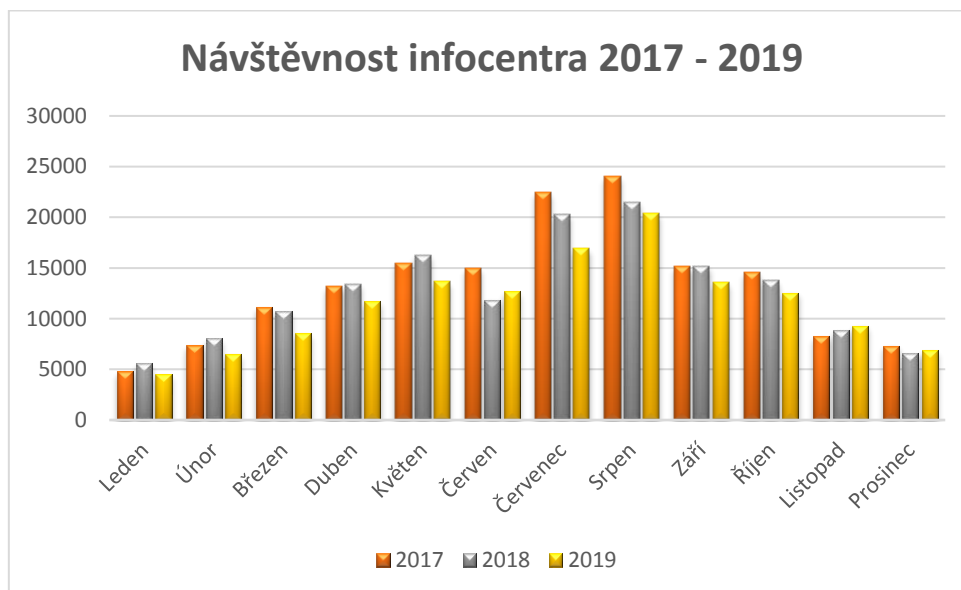

NÁVŠTĚVNOST INFOCENTRA MARIÁNSKÉ LÁZNĚ 2017 - 2019
BESUCHERZAHL – TOURIST INFO MARIENBAD 2017 - 2019
VISIT RATE – TOURIST INFORMATION CENTRE MARIENBAD 2017 – 2019

Ke dni 31. 12. 2019 zpracovala: Bc. Barbora Tintěrová, tinterova@kisml.cz