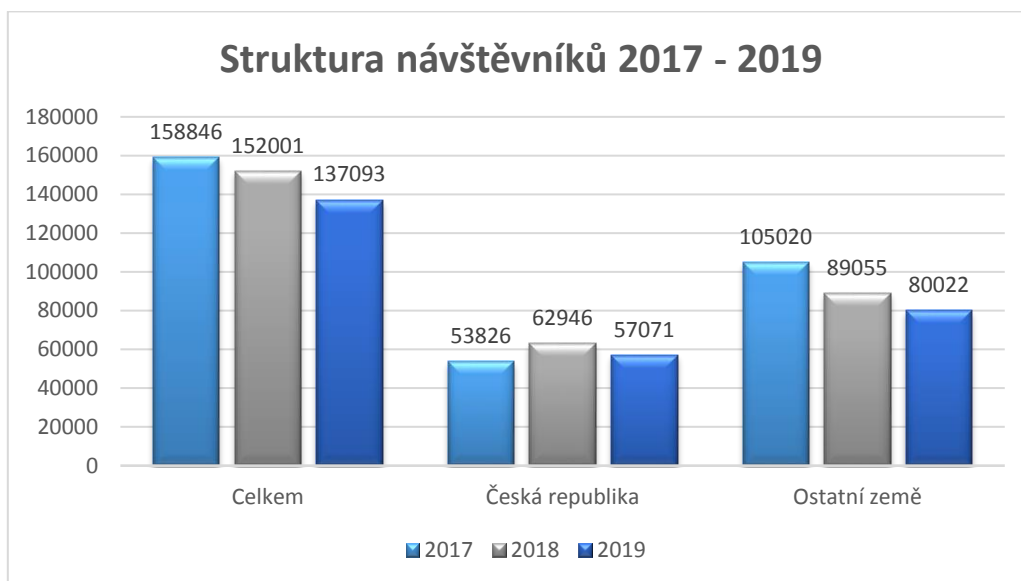

NÁVŠTĚVNOST INFOCENTRA MARIÁNSKÉ LÁZNĚ 2017 - 2019
BESUCHERZAHL – TOURIST INFO MARIENBAD 2017 - 2019
VISIT RATE – TOURIST INFORMATION CENTRE MARIENBAD 2017 – 2019

Ke dni 31. 12. 2019 zpracovala: Bc. Barbora Tintěrová, tinterova@kisml.cz