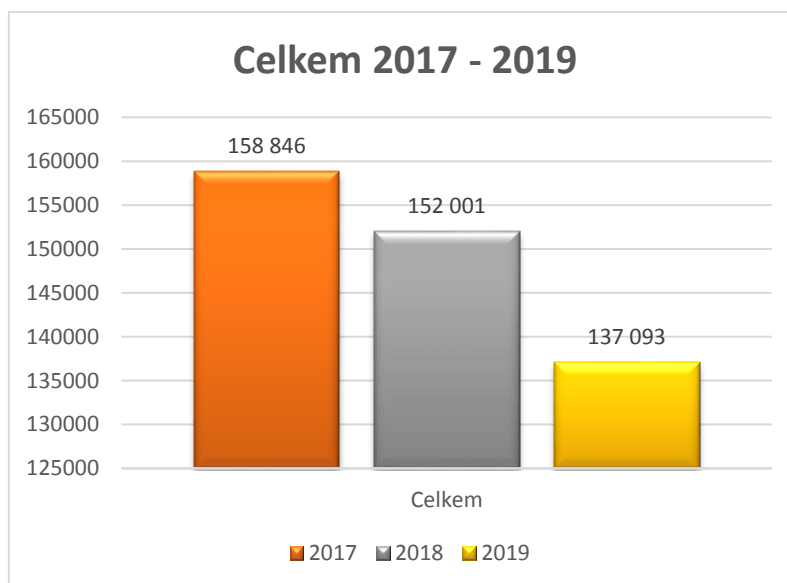

NÁVŠTĚVNOST INFOCENTRA MARIÁNSKÉ LÁZNĚ 2017 - 2019
BESUCHERZAHL – TOURIST INFO MARIENBAD 2017 - 2019
VISIT RATE – TOURIST INFORMATION CENTRE MARIENBAD 2017 – 2019

Ke dni 31. 12. 2019 zpracovala: Bc. Barbora Tintěrová, tinterova@kisml.cz