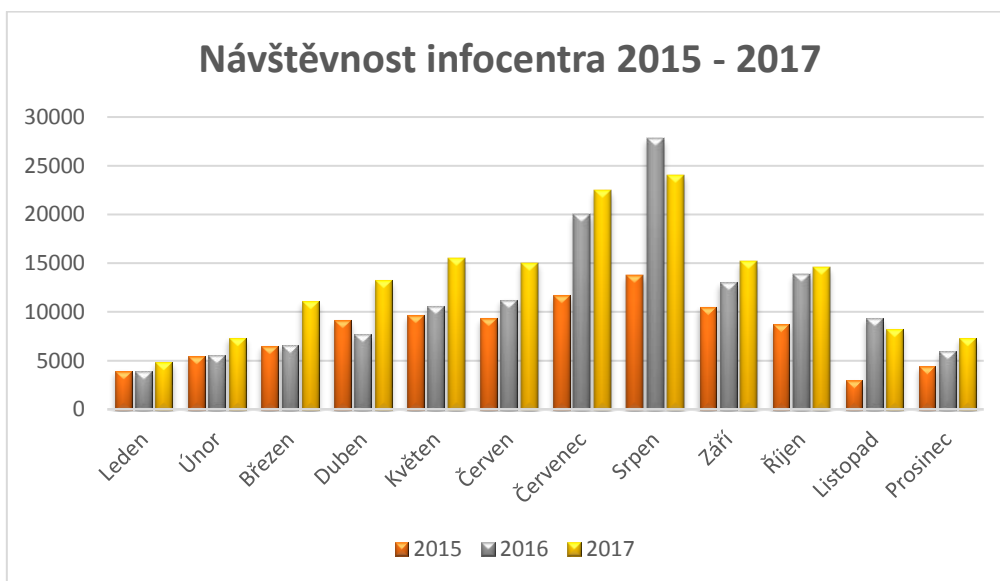

NÁVŠTĚVNOST INFOCENTRA MARIÁNSKÉ LÁZNĚ 2015 - 2017

BESUCHERZAHL – TOURIST INFO MARIENBAD 2015 - 2017

VISIT RATE – TOURIST INFORMATION CENTRE MARIENBAD 2015 - 2017

Struktura návštěvníků 2015 - 2017 v %

POČET ZAHRANIČNÍCH NÁVŠTĚVNÍKŮ TIC ROK 2015: 51 710