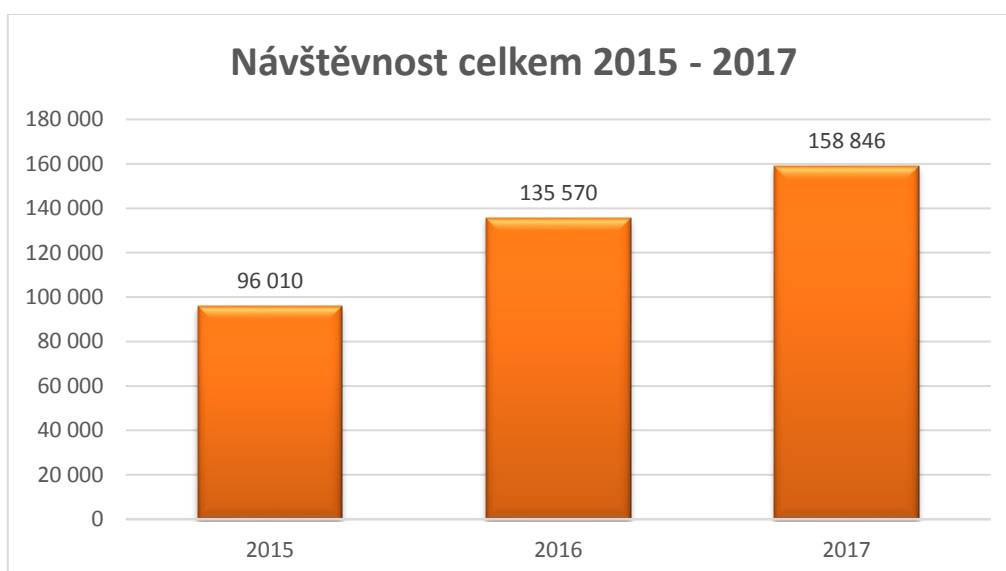

NÁVŠTĚVNOST INFOCENTRA MARIÁNSKÉ LÁZNĚ 2015 - 2017

BESUCHERZAHL – TOURIST INFO MARIENBAD 2015 - 2017

VISIT RATE – TOURIST INFORMATION CENTRE MARIENBAD 2015 - 2017

Struktura návštěvníků 2015 - 2017 v %

POČET ZAHRANIČNÍCH NÁVŠTĚVNÍKŮ TIC ROK 2015: 51 710