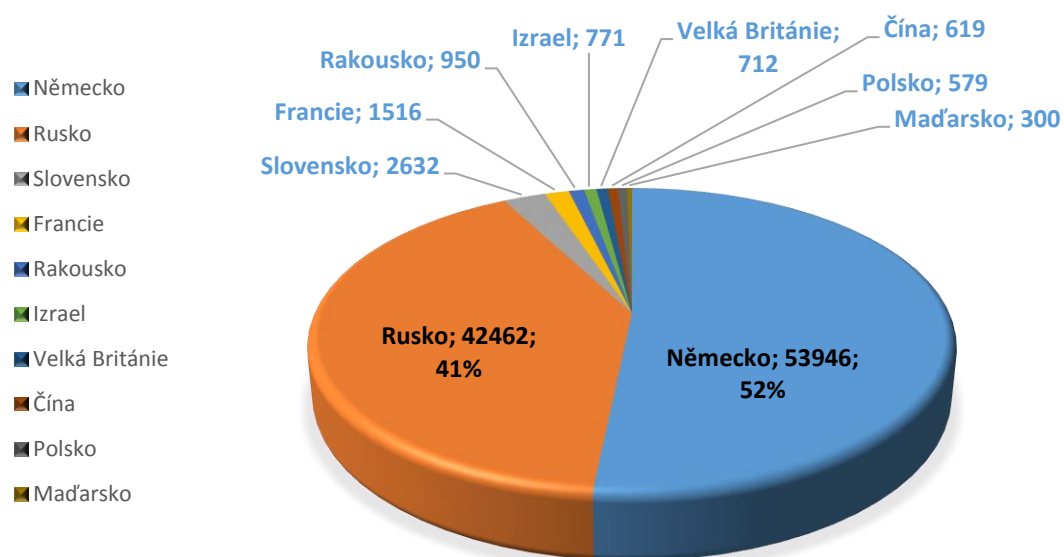

POČET ZAHRANIČNÍCH NÁVŠTĚVNÍKŮ TIC 2017: 105 020

Ke dni 31. 12. 2017 zpracovala: Bc. Barbora Tintěrová, tinterova@kisml.cz

KIS Mariánské Lázně s.r.o.
Infocentrum města Mariánské Lázně
Hlavní 47
353 01 Mariánské Lázně
Tel. 354 622 474, infocentrum@kisml.cz, www.kisml.cz