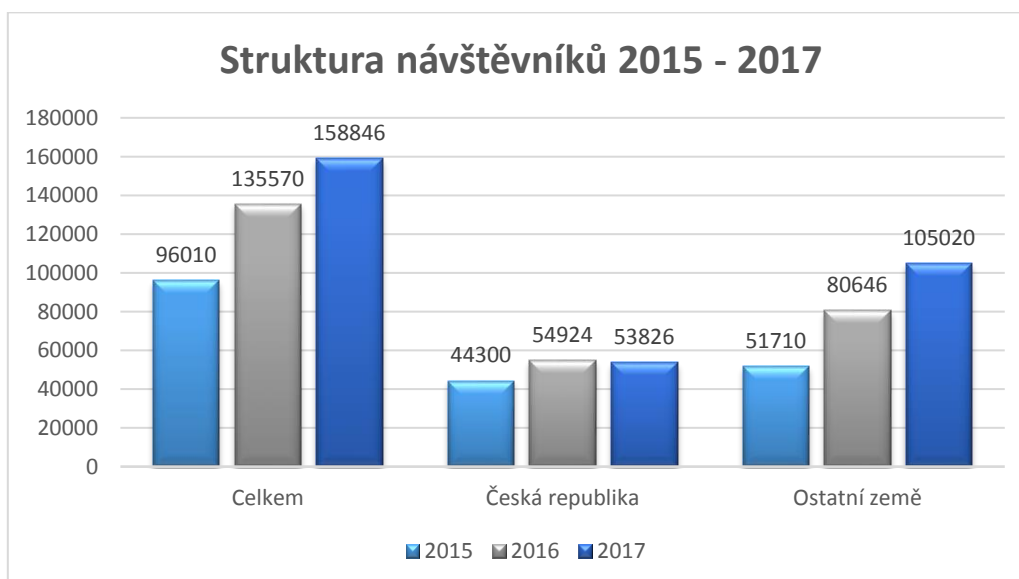

NÁVŠTĚVNOST INFOCENTRA MARIÁNSKÉ LÁZNĚ 2015 - 2017

BESUCHERZAHL – TOURIST INFO MARIENBAD 2015 - 2017

VISIT RATE – TOURIST INFORMATION CENTRE MARIENBAD 2015 - 2017

Struktura návštěvníků 2015 - 2017 v %

POČET ZAHRANIČNÍCH NÁVŠTĚVNÍKŮ TIC ROK 2015: 51 710