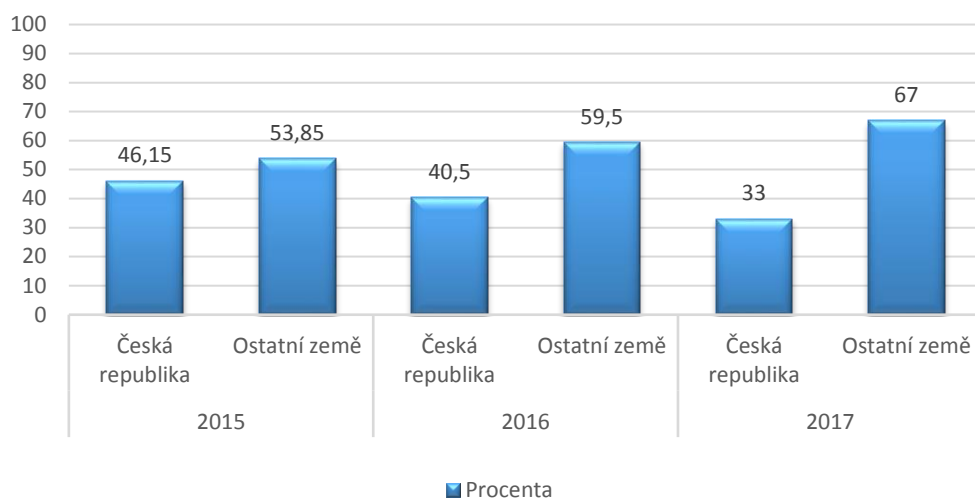

NÁVŠTĚVNOST INFOCENTRA MARIÁNSKÉ LÁZNĚ 2015 - 2017

BESUCHERZAHL – TOURIST INFO MARIENBAD 2015 - 2017

VISIT RATE – TOURIST INFORMATION CENTRE MARIENBAD 2015 - 2017

Struktura návštěvníků 2015 - 2017 v %

POČET ZAHRANIČNÍCH NÁVŠTĚVNÍKŮ TIC ROK 2015: 51 710