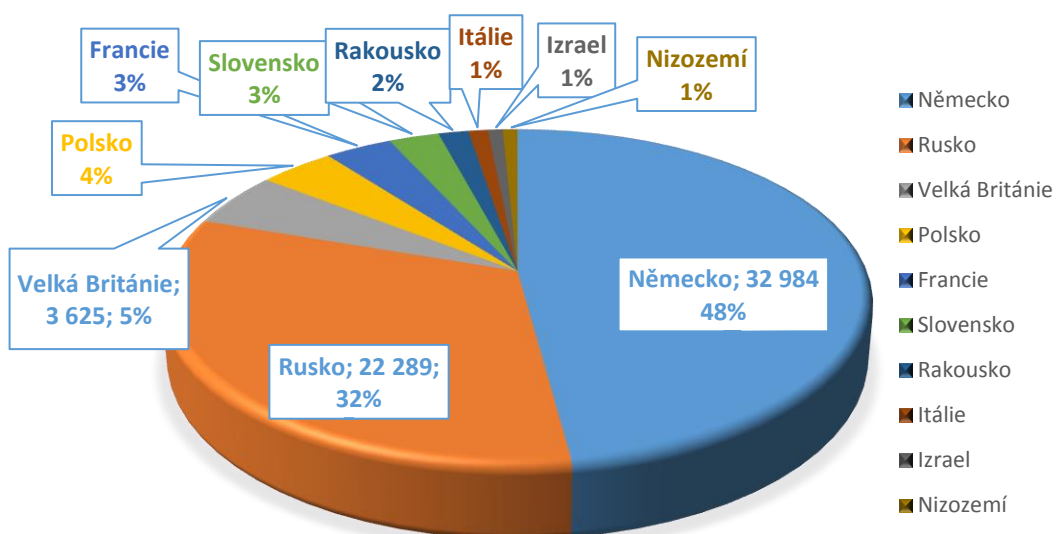

POČET ZAHRANIČNÍCH NÁVŠTĚVNÍKŮ TIC 2016: 80 646