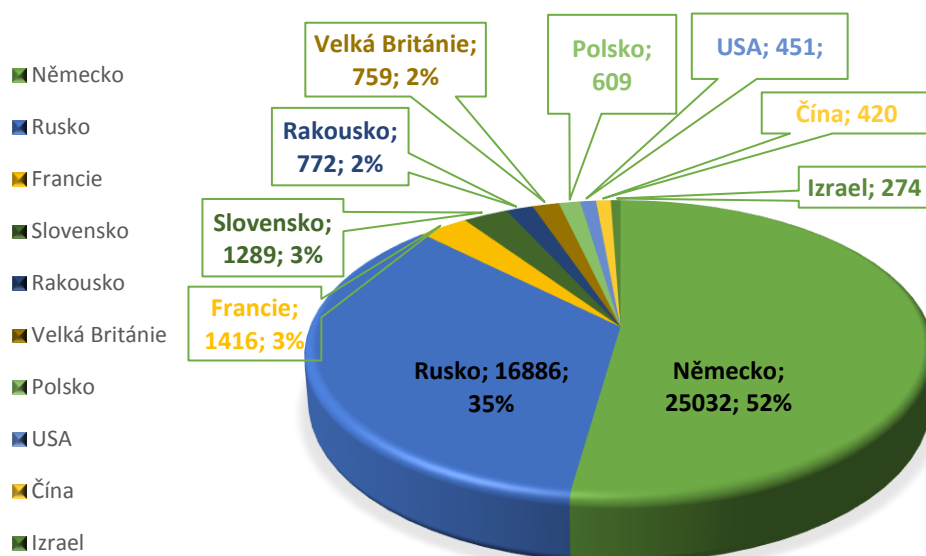

NÁVŠTĚVNOST INFOCENTRA MARIÁNSKÉ LÁZNĚ 2015 - 2017

BESUCHERZAHL – TOURIST INFO MARIENBAD 2015 - 2017

VISIT RATE – TOURIST INFORMATION CENTRE MARIENBAD 2015 - 2017

Struktura návštěvníků 2015 - 2017 v %

POČET ZAHRANIČNÍCH NÁVŠTĚVNÍKŮ TIC ROK 2015: 51 710